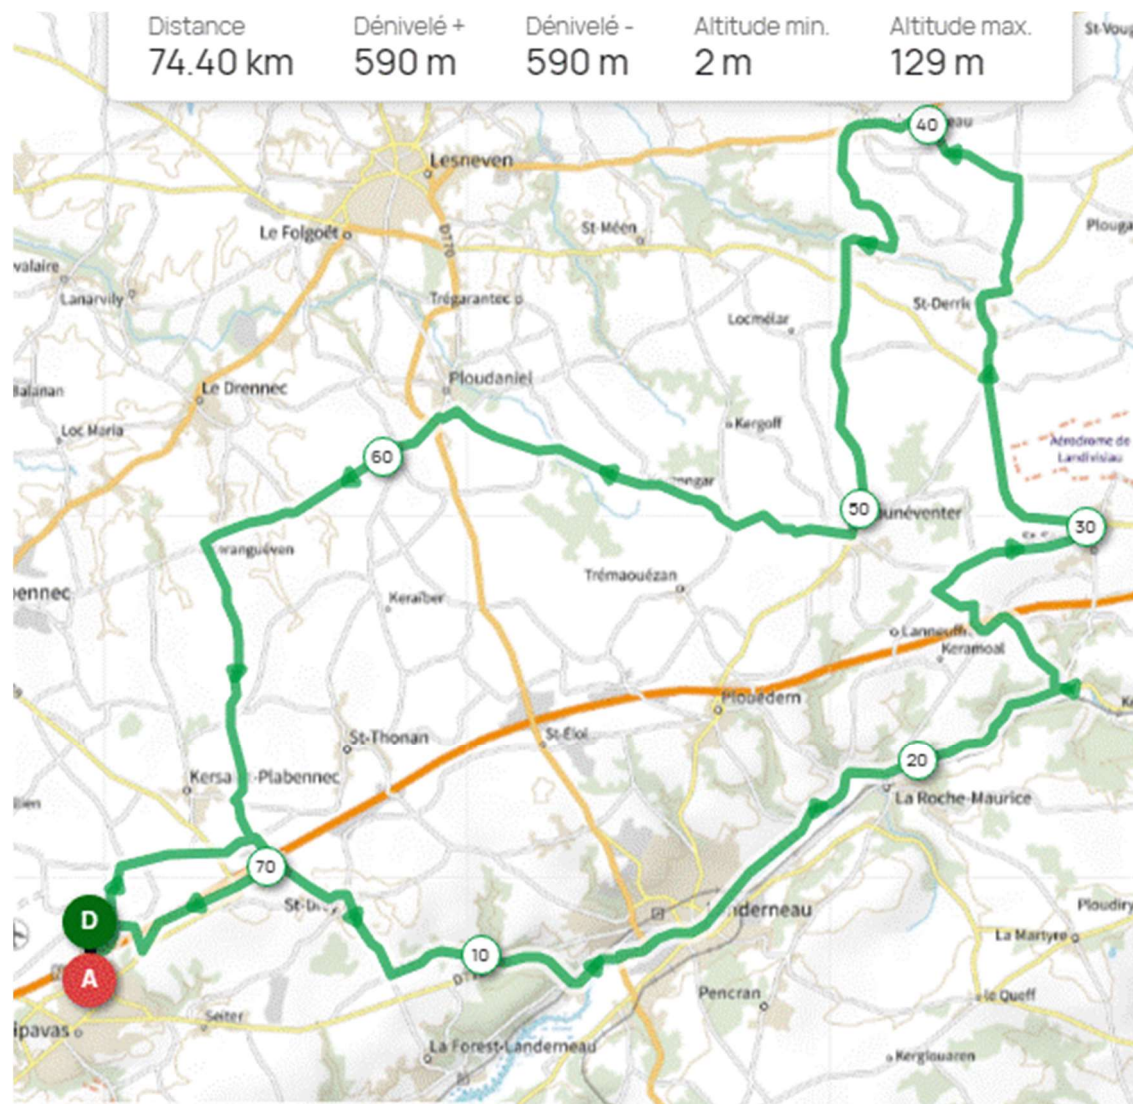

<https://www.openrunner.com/route-details/18053620>

| circuit de 75kms du 22 06 2024 | | | |
|--------------------------------|-------------|----------|----------------|
| CIRCUIT FLECHE EN VERT | | | |
| LOCALITES | N° de route | KM total | |
| Guipavas | C5 | 0 | DEPART |
| Saint Elven | CR48 | 3 | |
| Saint Divy | D59 | 6,5 | |
| Landerneau | D712 | 15 | |
| La Roche Maurice | D712 | 19 | |
| Brézal | | 23 | |
| Direction Plouneventer | C6 | 27 | |
| à D Croix de Pen guilly | C3 | 27 | |
| Saint Servais | D32 | 30 | |
| Lesvéoc | D32- D229 | 34 | |
| Saint Derrien | D229 | 35 | |
| Lanhourneau | D788-D9 | 41,5 | |
| Traon Kerné | D9 | 46 | |
| Plouneventer | D9 | 51 | ravitaillement |
| Ploudaniel | D25- C2 | 58,5 | |
| dir Plabennec | C2- C4 -C3 | 60 | |
| Keranguéven | | 63,5 | |
| Kervily | | 66 | |
| Kerhuel | C8 | 68,5 | |
| Pen ar Forest | D25-c8 | 70 | |
| Guipavas | D25 | 74,5 | ARRIVEE |