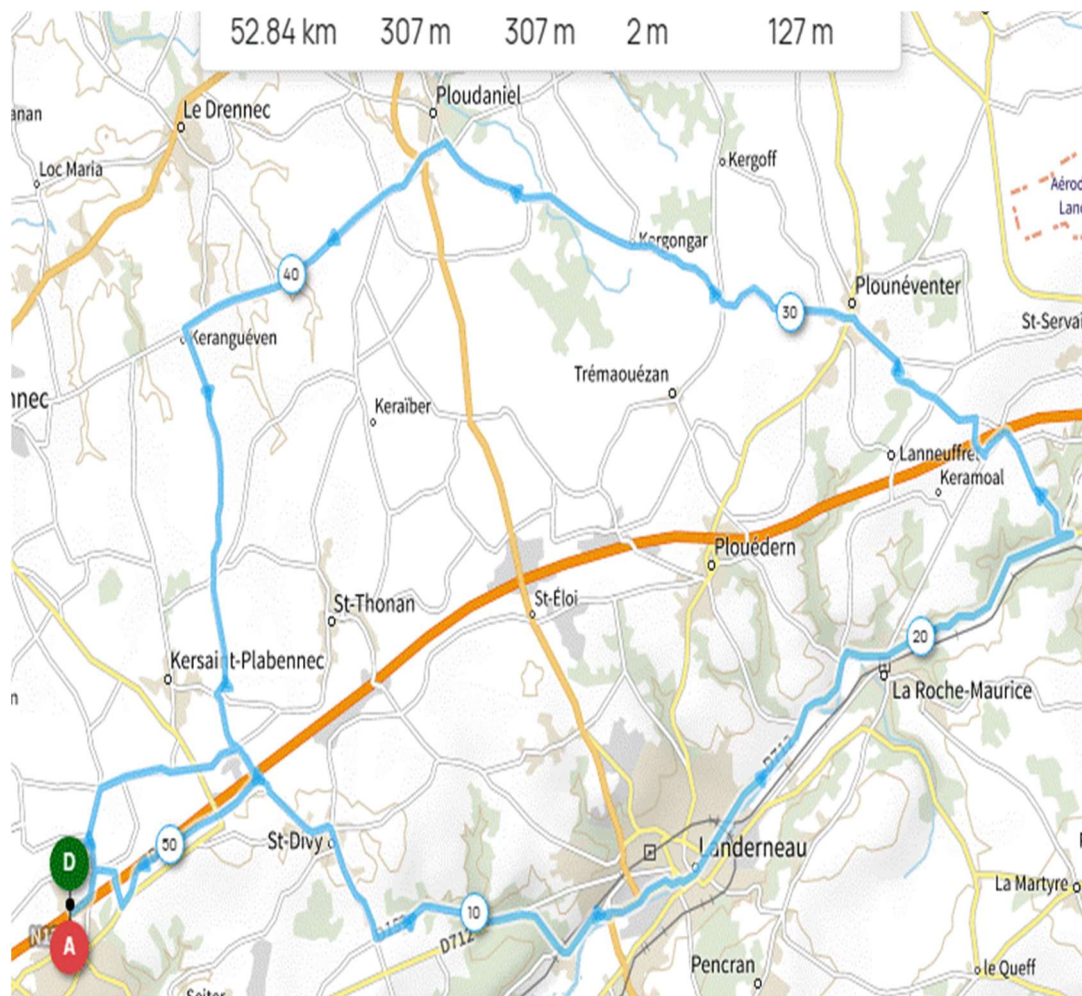

<https://www.openrunner.com/route-details/18011872>

circuit de 53 kms du 22 06 2024			
CIRCUIT FLECHE EN BLEU			
LOCALITES	N° de route	KM total	
Guipavas	C5	0	DEPART
saint Elven		3,5	
Douar Chovez		4,5	
Saint Divy		6,5	
Landerneau	D712	15	
La Roche Maurice	D712	19	
Brézal		23	
Plouneventer		29	ravitaillement
Ploudaniel		37	
à G Keranguéven		42	
Laven			
Kerhuel		47	
Pen ar Forest	D25	48	
Kervouric			
GUIPAVAS	C5	53	ARRIVEE