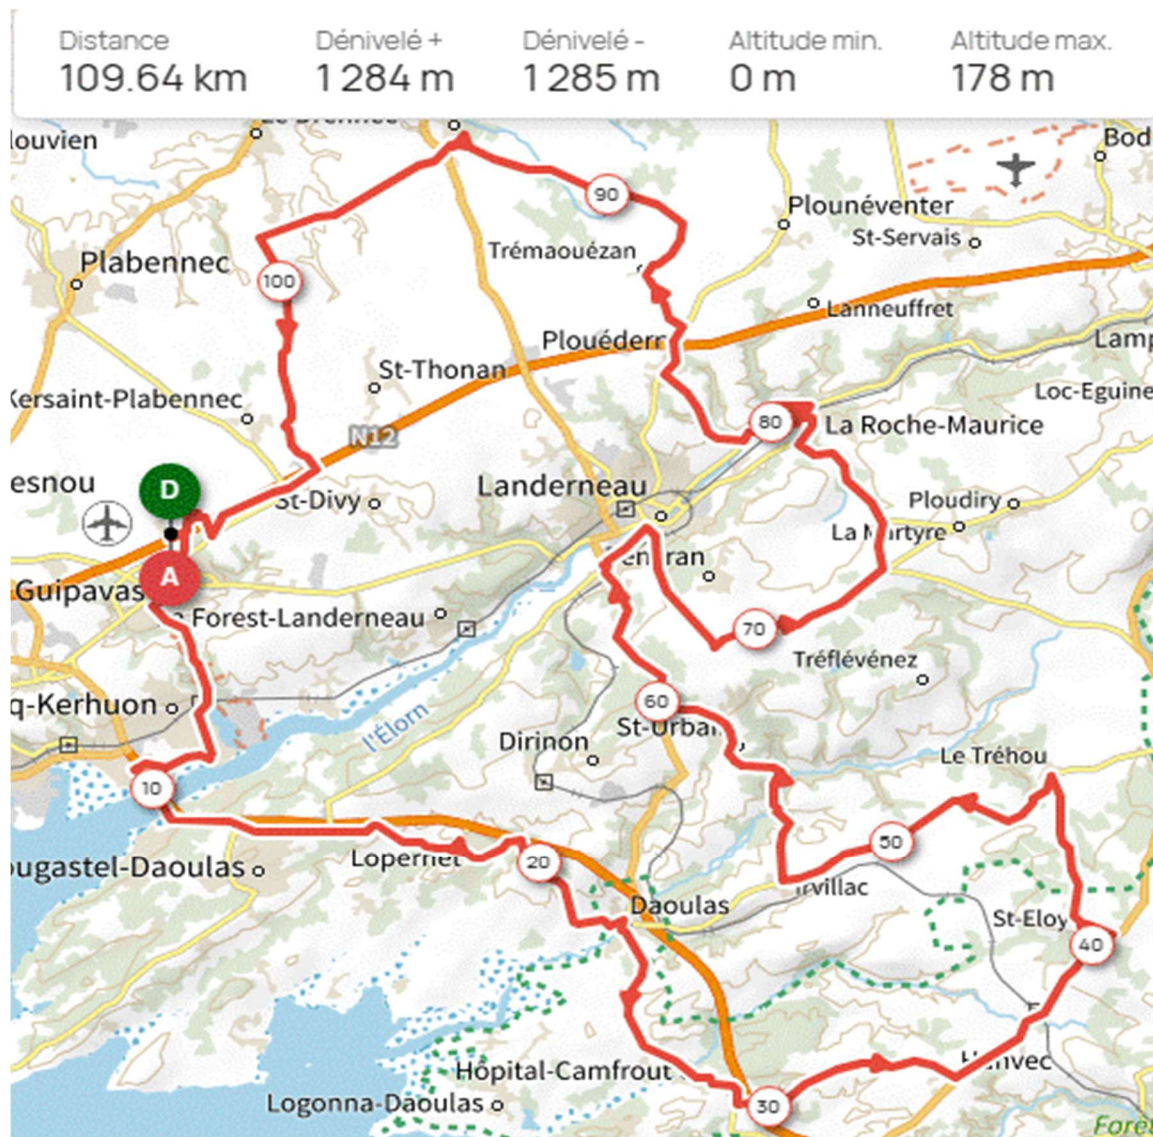

<https://www.openrunner.com/route-details/18482236>

circuit de 109 kms du 22 06 2024

CIRCUIT FLECHE EN ROUGE			
LOCALITES	N° de route	KM total	
Guipavas	D7	0	DEPART
Le Relecq-Kerhuon		6,5	
Plougastel	D33	12,5	
Loperhet	D33	18	
Trébéolin	D33	20	
Daoulas	D770	23	
L'Hopital Canfrot		27,5	
à G Traon ar roz		29,3	
Hanvec	D18	34,5	
Gare d'Hanvec	D18	38	
à G saint Eloi	D35	40,7	
Saint Eloi	D35	41,5	
Le Tréhou	D33	45,5	
Irvillac	D47	53	
Saint Urbain	D47	57	
Le Stum	D770	60	
Landerneau	D770	64	
Fosse aux Loups		66	
Le Keff par Iann Rohou	D764	73,5	ravitaillement
La roche Maurice	D712	79	
Plouédern		84	
Trémaouézan		86,5	
Ploudaniel	D25	94	
Dir PLAB- G keranguéven	C2	99	
Kerhuel		103,5	
Pen Ar Forest	D25	105	
Guipavas		109	ARRIVEE